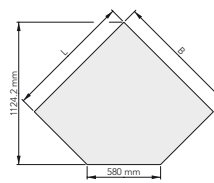

AVEC BORDS BISEAUTÉS 45°

1000 x 1000 x 580 mm

11 155 10 20 0000
EAN 90 027 42 32 9785