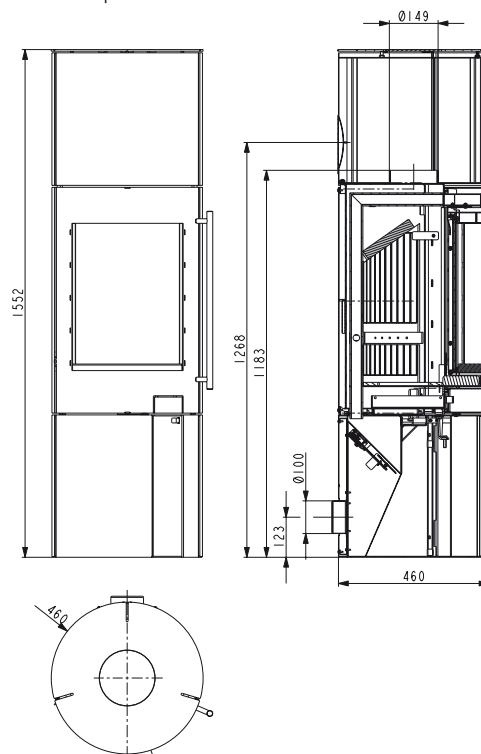

FICUS-III FICUS-II RLU

+ Points-forts

Pour un climat intérieur meilleur et plus sain
Votre poêle est raccordable à l'air extérieur

Pour votre sécurité
avec verrouillage automatique de la porte

Régulation de la température ambiante automatique
confortable, efficient et propre

Puissance nominale	5 kW	
Rendement Ficus-III / Ficus-II RLU	81 % / 87% A+	
Surf. de chauffe	50-110 m²	
H / L / P	1552 / 460 / 460 mm	
Consomm. de combustible / heure Ficus-III / Ficus-II RLU	max 1,41 / 1,16 kg	
Valeurs ma prime rénov	81/0,06/19/120 Ficus-III 87/0,07/22/78 Ficus-II RLU	
Combustible	30 cm	
Ø 100 mm	Ø 150 mm	Ø 150 mm
1268 mm	232 mm	à l'avant 800 mm à l'arrière 200 mm latéralement 300 mm

Vous trouverez les accessoires sur la page 34+35

Conduit nécessaire pour le raccordement du FICUS /
Accessoire pour un raccordement à l'arrière.

BLOC D'ACCUMULATION DE CHALEUR

brique de magnésite
Poids 70 kg

04 286 50 00 0000
EAN 90 027 42 43 4007

**RLU
DIBT**

DIBt
Z43.12.356

FICUS-III

perle noir
Poids 130 kg

04 287 12 14 0000
EAN 90 027 42 45 3060

FICUS-II RLU

perle noir
Poids 131 kg

04 292 12 02 0000
EAN 90 027 42 42 8174