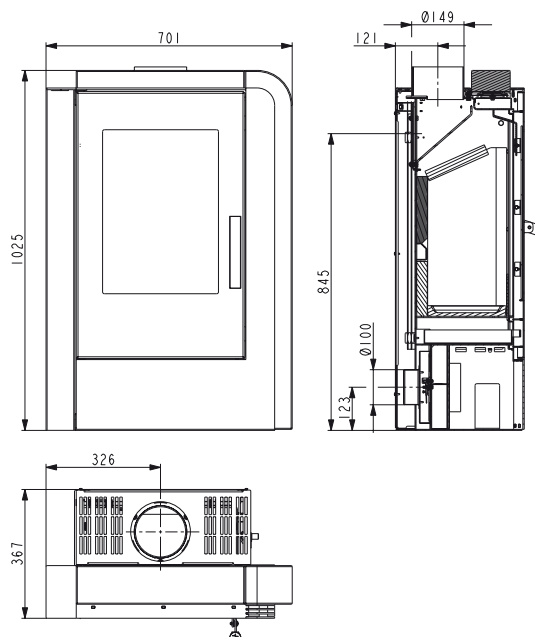

ARUBA EASY

+ Points-forts

Easy control :

Commande simple et pratique avec un seul levier. Les trois entrées d'air sont contrôlées d'un seul levier.

Pour un climat intérieur meilleur et plus sain

Votre poêle est raccordable à l'air extérieur

Accessoire
bûcher
ouvert sur
la page 35

Puissance nominale	6 kW	
Rendement	80% A	
Surf. de chauffe	60-130 m²	
H / L / P	1025 / 701 / 367 mm	
Poids	168 kg / 178 kg*	
Consomm. de combustible / heure	max. 1,66 kg	
Valeurs ma prime rénov	80/0,08/20/101	
Combustible	33 cm	
Ø 100 mm	Ø 150 mm	Ø 150 mm
845 mm	121 mm	à l'avant 1000 mm à l'arrière 150 mm latéralement 150 mm

Vous trouverez les accessoires sur la page 34+35