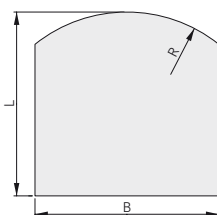

CARRÉ AVEC SEGMENT D'ARC

1000 x 1000 / R = 800 mm

11 159 10 30 0000
EAN 90 027 42 39 2369