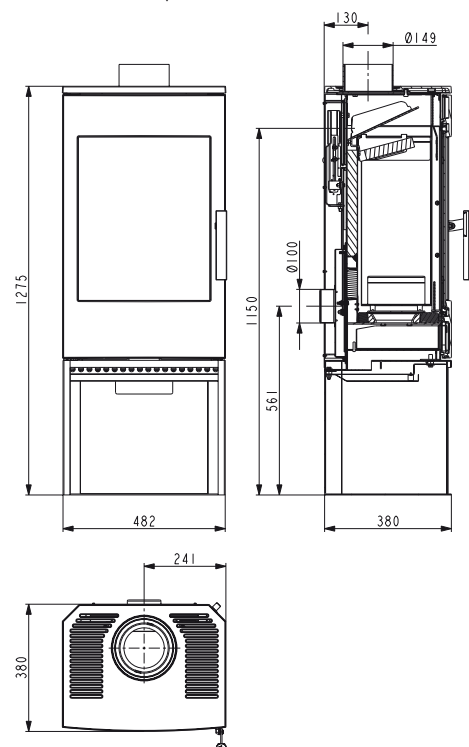

Puissance nominale	7 kW	
Rendement	80 % A	
Surf. de chauffe	60-130 m²	
H / L / P	1275 / 482 / 380 mm	
Poids	117 kg	
Consomm. de combustible / heure	max. 2,09 kg	
Valeurs ma prime rénov	80/0,10/22/96	
Combustible	33 cm 33 cm	
Ø 100 mm	Ø 150 mm	Ø 150 mm
1150 mm	130 mm	à l'avant 1000 mm à l'arrière 220 mm latéralement 650 mm

Vous trouverez les accessoires sur la page 34+35

Couvercle en fonte pour raccordement à l'arrière.