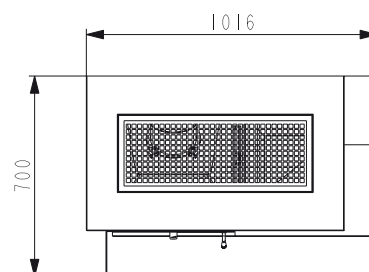

ASCIM II

Béton accumulateur de chaleur non traité,
coloris personnalisable

06 018 51 02 0000

EAN 90 027 42 43 8760