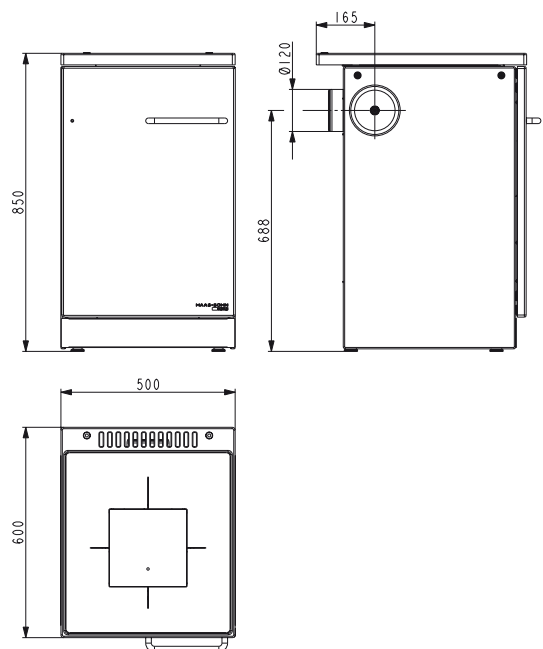

HA 50.6-A

Puissance nominale	6 kW
Rendement	80,6% A
Surf. de chauffe	60-130 m²
H / L / P	850-870 / 500 / 600 mm
Poids	94 kg
Consomm. de combustible / heure	max. 1,66 kg
Valeurs ma prime rénov	80,6/0,08/20/88
Combustible	26 cm
	Ø 120 mm 670-720 mm
165 mm	à l'avant 500 mm à l'arrière 200 mm latéralement 200 mm

Vous trouverez les accessoires sur la page 52

07 150 20 48 0000
EAN 90 027 42 46 9474

07 150 20 49 0000
EAN 90 027 42 47 0395