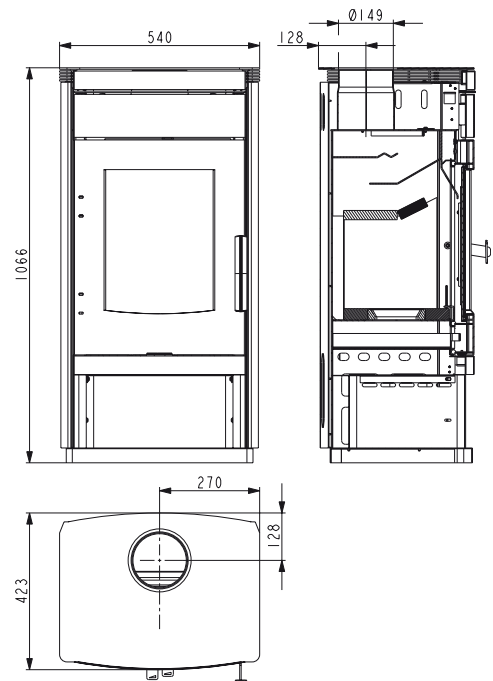

Puissance nominale	7 kW
Rendement	80,7% A+
Surf. de chauffe	70-160 m²
H / L / P	1066 / 533 / 415 mm
Poids	135 kg
Consomm. de combustible / heure	max. 2,09 kg
Valeurs ma prime rénov	80,7/0,10/31/120
Combustible	33 cm
	Ø 150 mm
	131 mm à l'avant 800 mm à l'arrière 200 mm latéralement 200 mm

Vous trouverez les accessoires sur la page 34+35