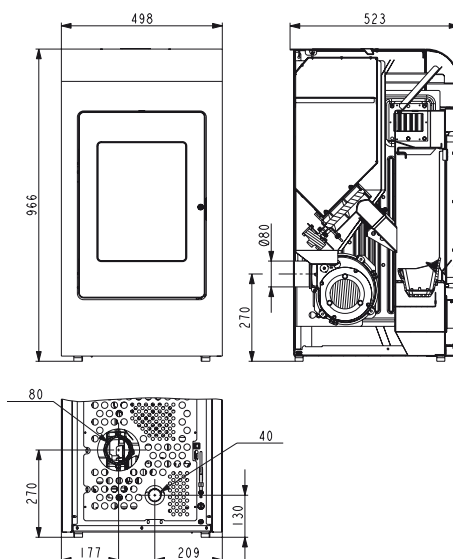

HSP 2 HOME II

+ Points-forts

Adaptés aux personnes allergiques
Grâce au système de convection sans ventilateur.
Finis les tourbillons de poussières

Régulation entièrement automatique de la température ambiante
Sélectionnez la température souhaitée, votre poêle s'occupe du reste

Fonctionnement continu à puissance minimale
La sonde d'ambiance intégrée assure une température homogène dans la pièce

Module WIFI Local en option avec upgrade WIFI Global possible

Puissance 2,4-8,6 kW

Rendement 90% **A+**

Surf. de chauffe 24-180 m²

H / L / P 966 / 498 / 523 mm

Poids 90 kg

Consomm. de combustible / heure 0,48-1,85 kg

Capacité du réservoir 17 kg

Valeurs ma prime rénov 90/0,014/5/149

Combustible

Ø 40 mm

Ø 80 mm

270 mm

à l'avant 800 mm
à l'arrière 50 mm
latéralement 100 mm

Vous trouverez les accessoires sur la page 12