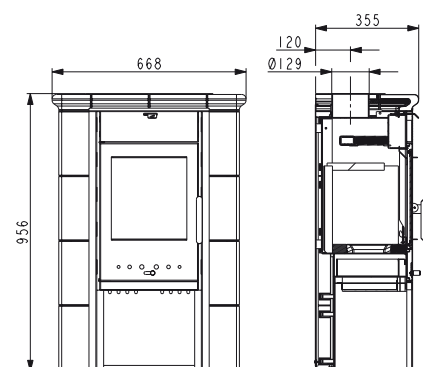

Puissance nominale	6 kW
Rendement	80,17 % A
Surf. de chauffe	60-130 m²
H / L / P	823 / 692 / 366 mm
H / L / P en céramique*	956 / 668 / 355 mm
Poids / Poids avec céram*	108 / 111 kg*
Consomm. de combustible / heure	max. 1,66 kg
Valeurs ma prime rénov	80,17/0,0994/32/110
Combustible	33 cm

		Ø 130 mm
	131 mm *121 mm	à l'avant 800 mm à l'arrière 200 mm latéralement 200 mm

Vous trouverez les accessoires sur la page 34+35