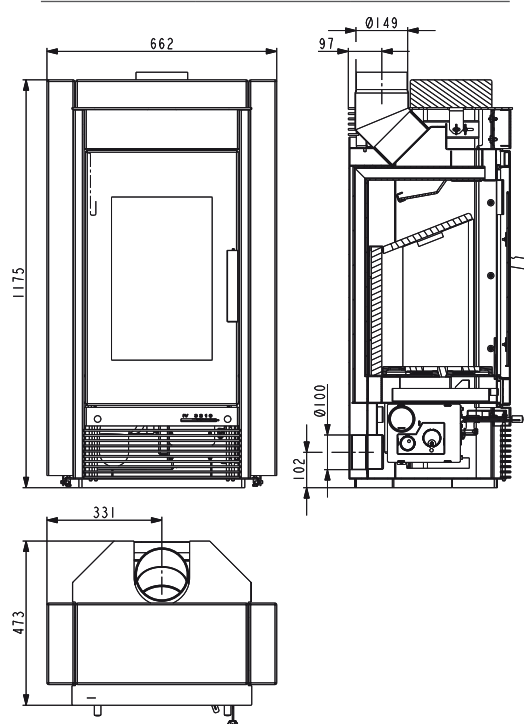

HASVIK

+ Points-forts

Restitution de chaleur jusqu'à 3 fois plus longue
Pierre accumulatrice de chaleur

Pour un climat intérieur meilleur et plus sain
Votre poêle est raccordable à l'air extérieur

Régulation de la température ambiante automatique
confortable, efficient et propre

Puissance nominale	8 kW	
Rendement	80,7% A+	
Surf. de chauffe	80-180 m²	
H / L / P	1175 / 662 / 473 mm	
Poids	267 kg / 294 kg*	
Consomm. de combustible / heure	max. 2,41 kg	
Valeurs ma prime rénov	80,7/0,08/36/99	
Combustible	33 cm	
Ø 100 mm	Ø 150 mm	Ø 150 mm
1062 mm	100 mm	à l'avant 800 mm à l'arrière 100 mm latéralement 100 mm

Vous trouverez les accessoires sur la page 34+35