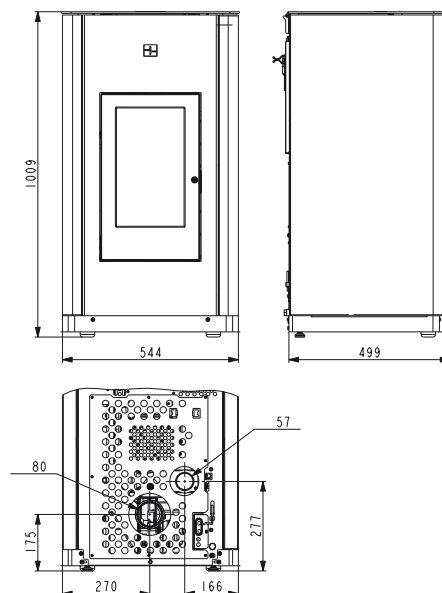

HSP 6 PELLETTO IV

+ Points-forts

**La plus belle flamme du marché :
Effet d'un poêle à bois**
Laissez-vous impressionner sur notre site web

Adaptés aux personnes allergiques
Grâce au système de convection sans ventilateur. Finis les tourbillons de poussières

Régulation entièrement automatique de la température ambiante
Sélectionnez la température souhaitée, votre poêle s'occupe du reste

Fonctionnement continu à puissance minimale
La sonde d'ambiance intégrée assure une température homogène dans la pièce

Puissance	2,4-8,3 kW
Rendement	90% A+
Surf. de chauffe	24-180 m²
H / L / P	1009 / 544 / 499 mm
Poids / Poids RLU	95 kg / 108 kg*
Consomm. de combustible / heure	0,48-1,85 kg
Capacité du réservoir	17 kg
Valeurs ma prime rénov	90/0,001/9/143
Combustible	
	Ø 60 mm
	Ø 80 mm
	175 mm
	à l'avant 800 mm à l'arrière 100 mm latéralement 150 mm

Vous trouverez les accessoires sur la page 12

RLU
DIBT
Z43.12-308