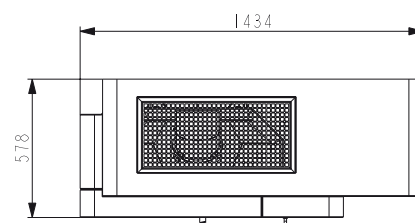

* Grille d'aération pour ARLBERG en option pour raccordement du conduit par le haut 48

ARLBERG

Béton accumulateur de chaleur non traité,
coloris personnalisable
06 018 00 80 0000
EAN 90 027 42 45 1462