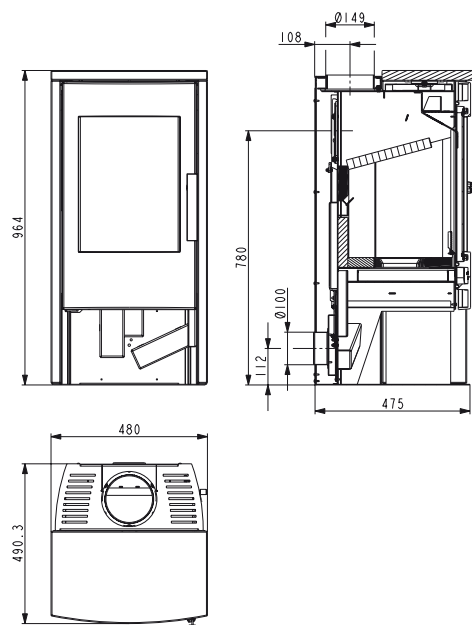

RUBUS EASY

+ Points-forts

Easy control :

Commande simple et pratique avec un seul levier. Les trois entrées d'air sont contrôlées d'un seul levier.

Pour un climat intérieur meilleur et plus sain

Votre poêle est raccordable à l'air extérieur

Porte en fonte de qualité supérieure signée HAAS+SOHN

Pour plus de sécurité.

Puissance nominale	6 kW	
Rendement	81,5% A+	
Surf. de chauffe	60-130 m²	
H / L / P	964 / 480 / 475 mm	
Poids	137 kg / 129 kg*	
Consomm. de combustible / heure	max. 1,66 kg	
Valeurs ma prime rénov	81,5/0,07/14/132	
Combustible	30 cm	
Ø 100 mm	Ø 150 mm	Ø 150 mm
781 mm	108 mm	à l'avant 800 mm à l'arrière 100 mm latéralement 150 mm

Vous trouverez les accessoires sur la page 34+35

RUBUS EASY

perle noir, pierre serpentino
avec bûcher ouvert

04 295 15 01 0000
EAN 90 027 42 43 5035

RUBUS EASY*

perle noir, pierre woodstone avec
bûcher ouvert

04 295 15 00 0000
EAN 90 027 42 43 4953