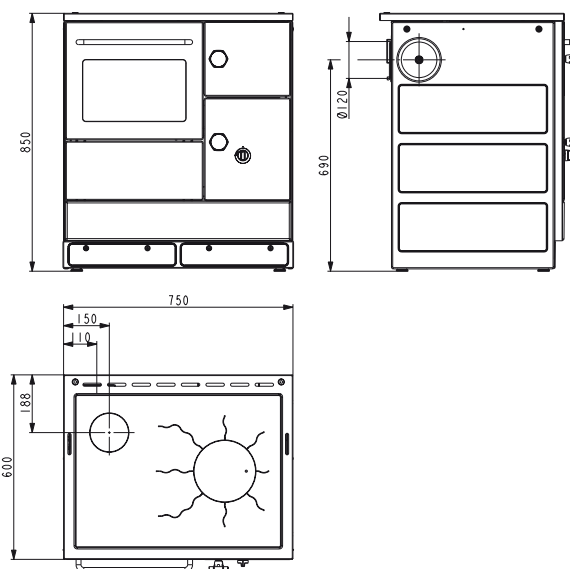

HA 75.5-A

Puissance nominale	7,5 kW
Rendement	81,4% A+
Surf. de chauffe	80-180 m²
H / L / P	850-870/750/600mm
Poids	125 kg
Consomm. de combustible / heure	max. 2,09 kg
Valeurs ma prime rénov	81,4/0,09/29/77
Combustible	40 cm
	Ø 120 mm
	670-720 mm
125 mm	110 mm
	à l'avant 690-720 mm à l'arrière 200 mm latéralement 200 mm

Vous trouverez les accessoires sur la page 52