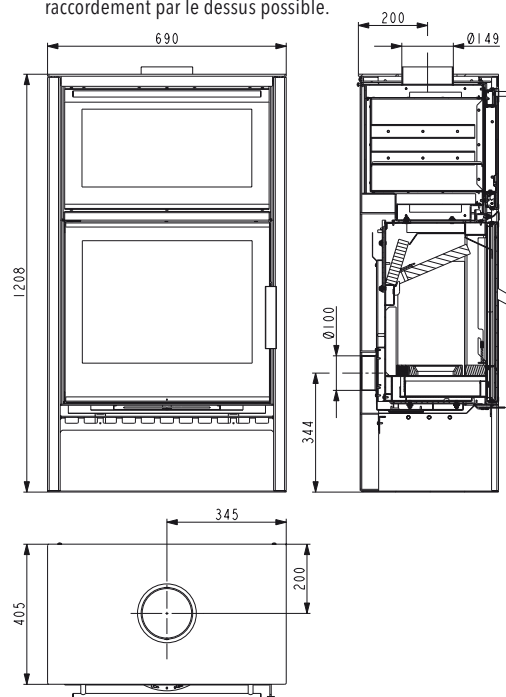

Puissance nominale	7,8 kW
Rendement	88,3% A+
Surf. de chauffe	80-180 m²
H / L / P	1208 / 690 / 405 mm
Poids	196 kg
Consomm. de combustible / heure	max. 2,2
Valeurs ma prime rénov	88,3/0,07/31/104
Combustible	50 cm

Ø 100 mm		Ø 150 mm
	200 mm	à l'avant 950 mm à l'arrière 400 mm latéralement 200 mm

Vous trouverez les accessoires sur la page 34+35

LONDON EASY AVEC COMPARTIMENT FOUR uniquement
raccordement par le dessus possible.