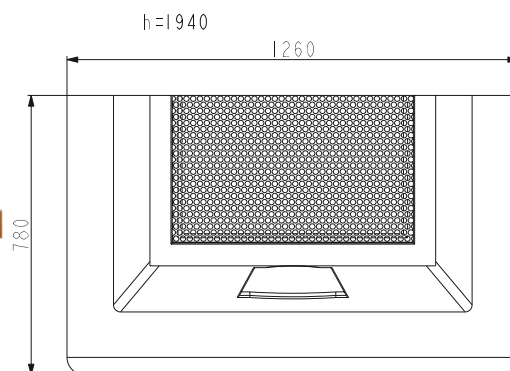

GENF II & III

Foyer : KOMFORT-IV

+ Points-forts

Pour un climat intérieur meilleur et plus sain

Votre poêle est raccordable à l'air extérieur

Bûche de bois de 50 cm

Bûche de bois jusqu'à 50 cm de long pour plus de confort

Cadre en bois

Cadres décoratifs en bois

Do It Yourself

Concevez et assemblez votre kit vous même

Puissance nominale	8 kW
Rendement	80,3% A
Surf. de chauffe	80-180 m²
H / L / P	1940 / 1260 / 760 mm
Poids	477 kg
Consomm. de combustible / heure	max. 2,41 kg
Valeurs ma prime rénov	80,3/0,10/22/96
Combustible	50 cm
Ø 100 mm	Ø 180 mm
min. 1243 mm	à l'avant 800 mm à l'arrière 0 mm latéralement 80 mm

Vous trouverez les accessoires sur la page 48

06 0180 04 70000
EAN 90 027 42 48 3975

06 018 00 44 0000
EAN 90 027 42 43 8906