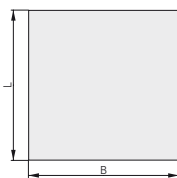

#### RECTANGULAIRE AVEC CADRE DÉCORATIF

900 x 750 mm

**11 154 09 22 0000**  
EAN 90 027 42 42 7634