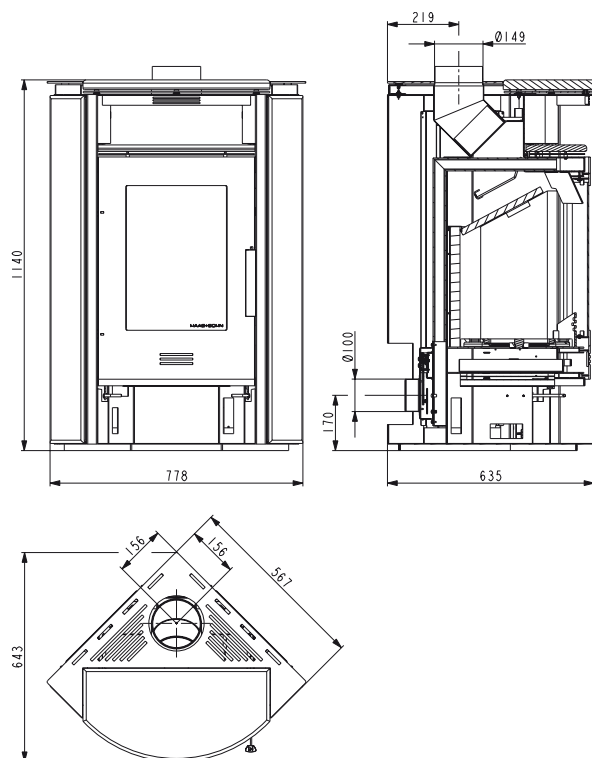

KUOPIO II

+ Points-forts

Régulation de la température ambiante automatique
confortable, efficace et propre

Compartment chauffe-plat
pour le maintien au chaud d'aliments et de boissons à basse température

Pour un climat intérieur meilleur et plus sain
Votre poêle est raccordable à l'air extérieur

Le poêle peut être posé à 2 cm du mur
S'adapte parfaitement dans tous les coins

Puissance nominale	8 kW
Rendement	80,8% A+
Surf. de chauffe	80-180 m²
H / L / P	1140 / 778 / 635 mm
Poids	202 kg / 207 kg*
Consomm. de combustible / heure	max. 2,41 kg
Valeurs ma prime rénov	80,8/0,05/34/106
Combustible	33 cm
Ø 100 mm	Ø 150 mm
219 mm	à l'avant 800 mm latéralement 20 mm à l'arrière 20 mm

Vous trouverez les accessoires sur la page 34+35