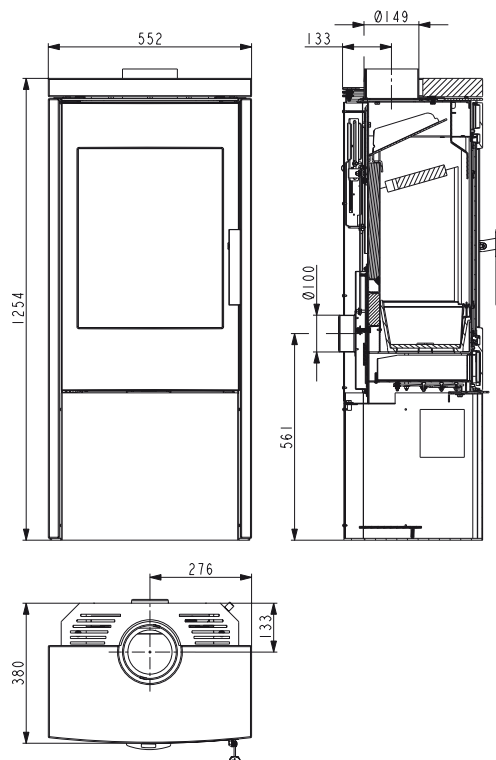

DK LAUSITZ EASY

+ Points-forts

Easy control :

Commande simple et pratique avec un seul levier. Les trois entrées d'air sont contrôlées d'un seul levier.

Charbon / Fonction de feu continu

Longue restitution de chaleur, grâce à la combustion lente des briquettes de charbon. Veuillez respecter les réglementations en vigueur dans le pays.

Porte en fonte de qualité supérieure signée HAAS+SOHN

Pour plus de sécurité.

Puissance nominale	6 kW	
Rendement	80 % A	
Surf. de chauffe	60-130 m²	
H / L / P	1254 / 552 / 380 mm	
Poids	195 kg	
Consomm. de combustible / heure	max. 1,66 kg	
Valeurs ma prime rénov	80/0,08/10/103	
Combustible	33 cm	
Ø 100 mm	Ø 150 mm	Ø 150 mm
1090 mm	130 mm	à l'avant 1200 mm à l'arrière 200 mm latéralement 300 mm

Vous trouverez les accessoires sur la page 34+35