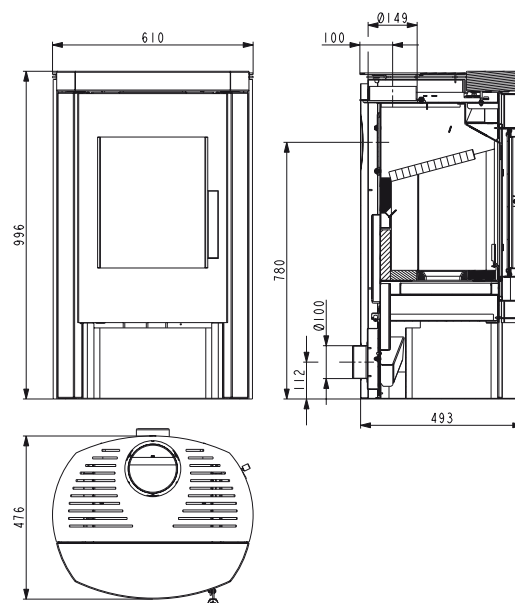

BALI EASY

+ Points-forts

Easy control :

Commande simple et pratique avec un seul levier. Les trois entrées d'air sont contrôlées d'un seul levier.

Pour un climat intérieur meilleur et plus sain

Votre poêle est raccordable à l'air extérieur

Puissance nominale	6 kW	
Rendement	81,5% A+	
Surf. de chauffe	60-130 m²	
H / L / P	996 / 606 / 492 mm	
Poids	137 kg / 130 kg*	
Consomm. de combustible / heure	max. 1,66 kg	
Valeurs ma prime rénov	81,5/0,07/14/132	
Combustible	30 cm	
Ø 100 mm	Ø 150 mm	Ø 150 mm
780 mm	99 mm	à l'avant 800 mm à l'arrière 100 mm latéralement 150 mm

Vous trouverez les accessoires sur la page 34+35

BALI EASY

perle noir, pierre quartzite grise
avec bûcher ouvert

04 296 17 06 0000

EAN 90 027 42 48 0615

BALI EASY*

perle noir, pierre woodstone
avec bûcher ouvert

04 296 17 00 0000

EAN 90 027 42 43 6650