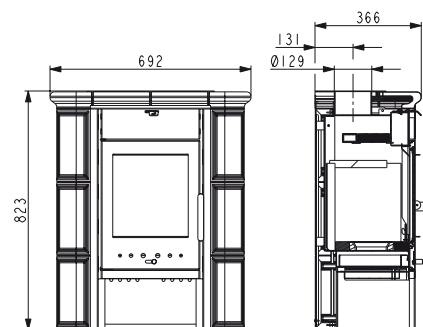

Puissance nominale	6 kW
Rendement	80,17 % A
Surf. de chauffe	60-130 m²
H / L / P	823 / 692 / 366 mm
H / L / P en céramique*	956 / 668 / 355 mm
Poids / Poids avec céram*	108 / 111 kg*
Consomm. de combustible / heure	max. 1,66 kg
Valeurs ma prime rénov	80,17/0,0994/32/110
Combustible	33 cm

		Ø 130 mm
	131 mm *121 mm	à l'avant 800 mm à l'arrière 200 mm latéralement 200 mm

Vous trouverez les accessoires sur la page 34+35