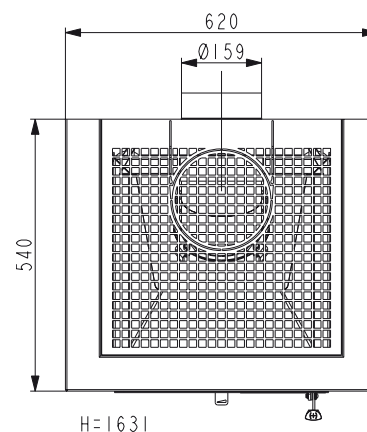

DACHSTEIN

Béton accumulateur de chaleur non traité,
coloris personnalisable

06 018 52 01 0000

EAN 90 027 42 46 0136

Puissance nominale	7 kW	
Rendement	80% A	
Surf. de chauffe	70-160 m²	
H / L / P	1631 / 620 / 540 mm	
Poids	262 kg	
Consomm. de combustible / heure	max. 2,09 kg	
Valeurs ma prime rénov	80/0,03/21/106	
Combustible	33 cm	
Ø 100 mm	Ø 160 mm	Ø 160 mm
1370 mm	160 mm	à l'avant 1410 mm à l'arrière 0 mm* latéralement 190 mm**

Vous trouverez les accessoires sur la page 48

* avec kit de protection anti-incendie et panneau isolant à fleur de mur
** vers le plafond en haut