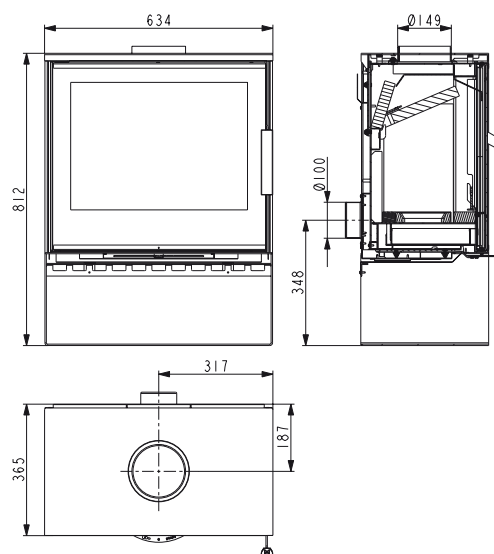

LONDON II EASY

+ Points-forts

Easy control :

Commande simple et pratique avec un seul levier. Les trois entrées d'air sont contrôlées d'un seul levier.

Pour un climat intérieur meilleur et plus sain

Votre poêle est raccordable à l'air extérieur

Bûche de bois de 50 cm

Bûche de bois jusqu'à 50 cm de long pour plus de confort

Puissance nominale	8 kW	
Rendement	80,1 % A+	
Surf. de chauffe	80-180 m²	
H / L / P avec four	835 / 850 / 454 mm	
Poids	124 kg	
Consomm. de combustible / heure	max. 2,41 kg	
Valeurs ma prime rénov	80,1/0,07/23/98	
Combustible	50 cm	
Ø 100 mm	Ø 150 mm	Ø 150 mm
683 mm	175 mm	à l'avant 800 mm à l'arrière 400 mm latéralement 400 mm

Vous trouverez les accessoires sur la page 34+35

LONDON

perle anthracite avec bûcher ouvert

04 347 15 11 0000

EAN 90 027 42 45 6931