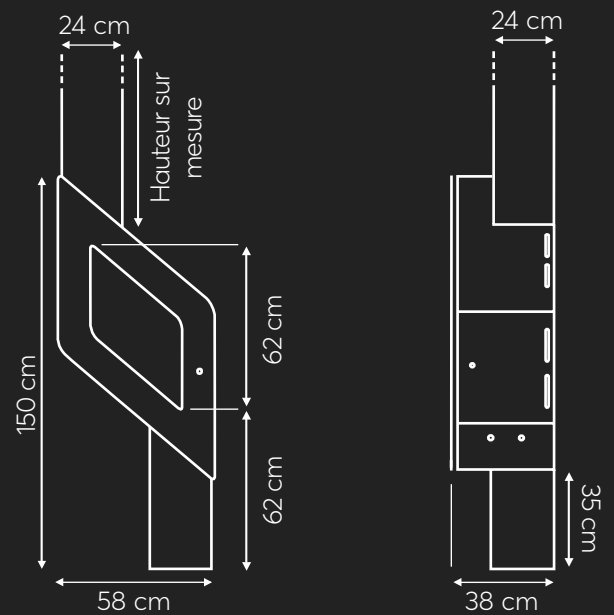

CHEMINÉE FLAMANOVA

Affirmée et moderne, la Flamanova illumine votre espace de vie avec une **vision du feu unique et exceptionnelle**.

Telle une étoile, elle vous guide vers un univers de chaleur par son foyer unique en son genre.

La ligne de cette cheminée ne laisse personne indifférent et marque les esprits par son **équilibre et sa finesse**.

Cette cheminée est une création précieuse qui réinvente un monde avec **éclat et délicatesse**.

PERFORMANCES

Performances équivalentes Flamme Verte 7* et Italie 3*

FLAMANOVA

Rendement η (%)	81.7
Monoxyde de carbone (%) CO	0.09
Indice de Performances énergétiques et environnementales IPEE	0.57
Puissance nominale kW	7.9
Particules fines mg/Nm³	25
COV mg/Nm³	95
NO_x mg/Nm³	85

Performances conformes à la norme NF EN 13240

Taille des bûches :
33 / 50 cm

Poids :
150 kg

Arrivée d'air :
Arrière, dessous

Diamètre de l'arrivée d'air :
125 mm

Diamètre du conduit :
150 mm

#flamanova